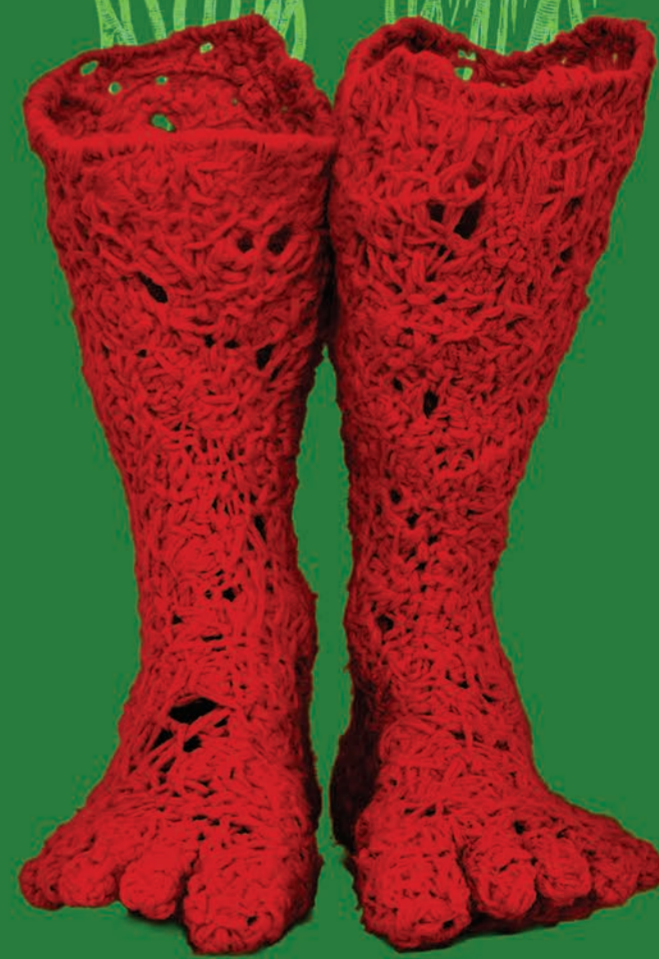

Aziz+Cucher
Grégoire Bergeret
Armelle Blary
Sophie Dubosc
Mounir Fatmi
Éric Mareau
ORLAN
Javier Pérez
Julien Salaud
Stelarc
Yang Zhichao

La greffe dans l'art contemporain

SCRIPTORIAL
AVRANCHES

02 33 79 57 00